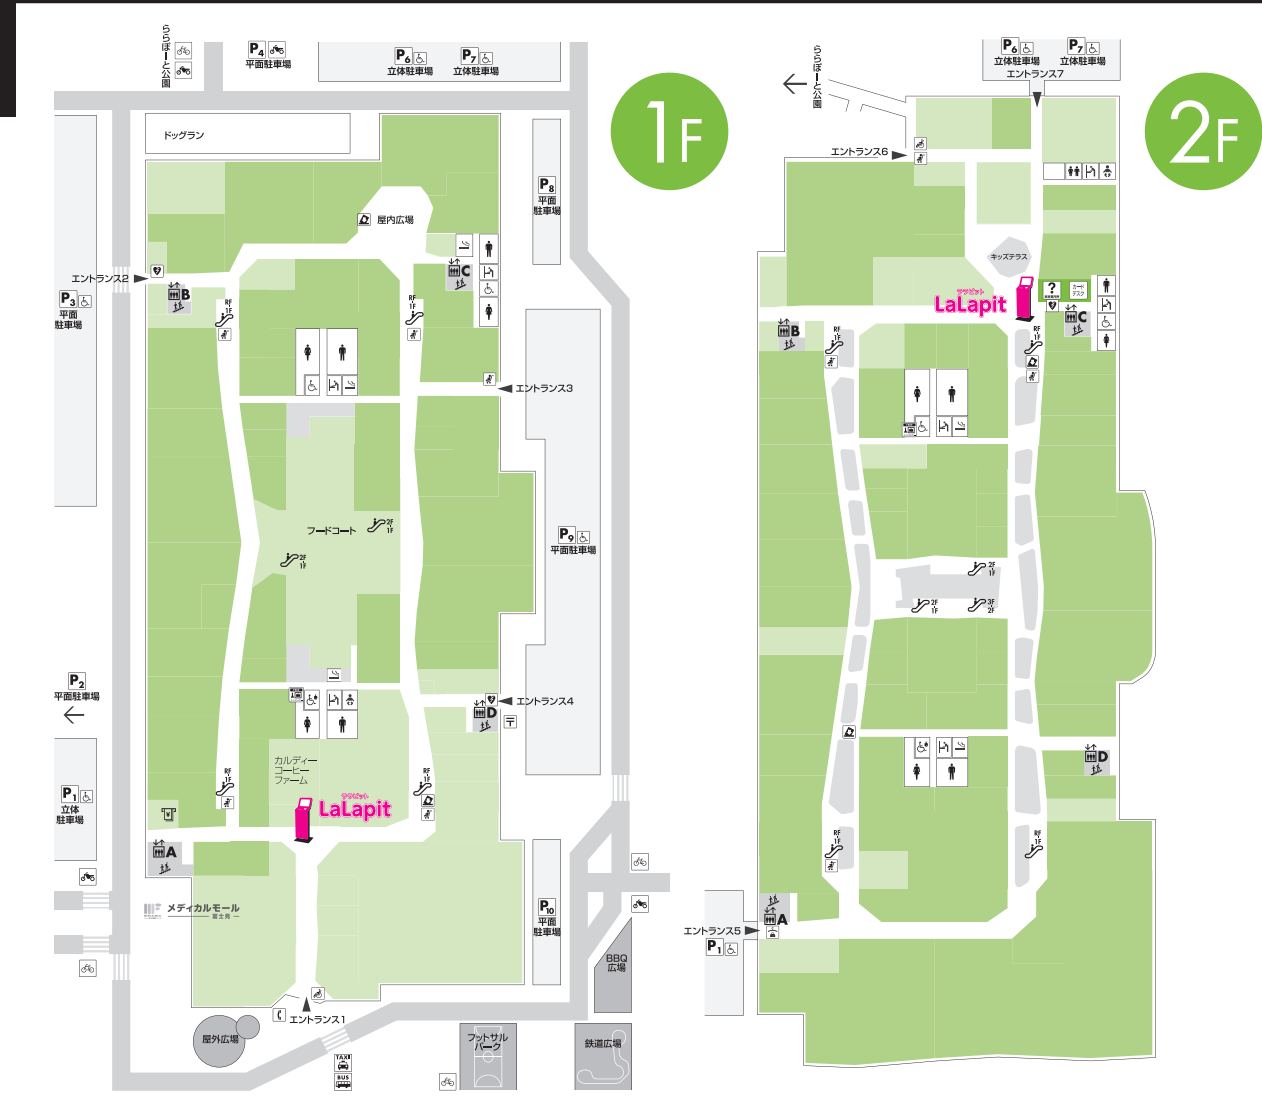

LaLapit 設置場所

1F
カルディーコーヒー
ファーム前 (2台)

2F
総合案内所前 (1台)

三井ショッピングパーク

気分まで、いい買い物を。

人と地球がともに豊かになる社会をめざして

都市に豊かさと潤いを

三井不動産